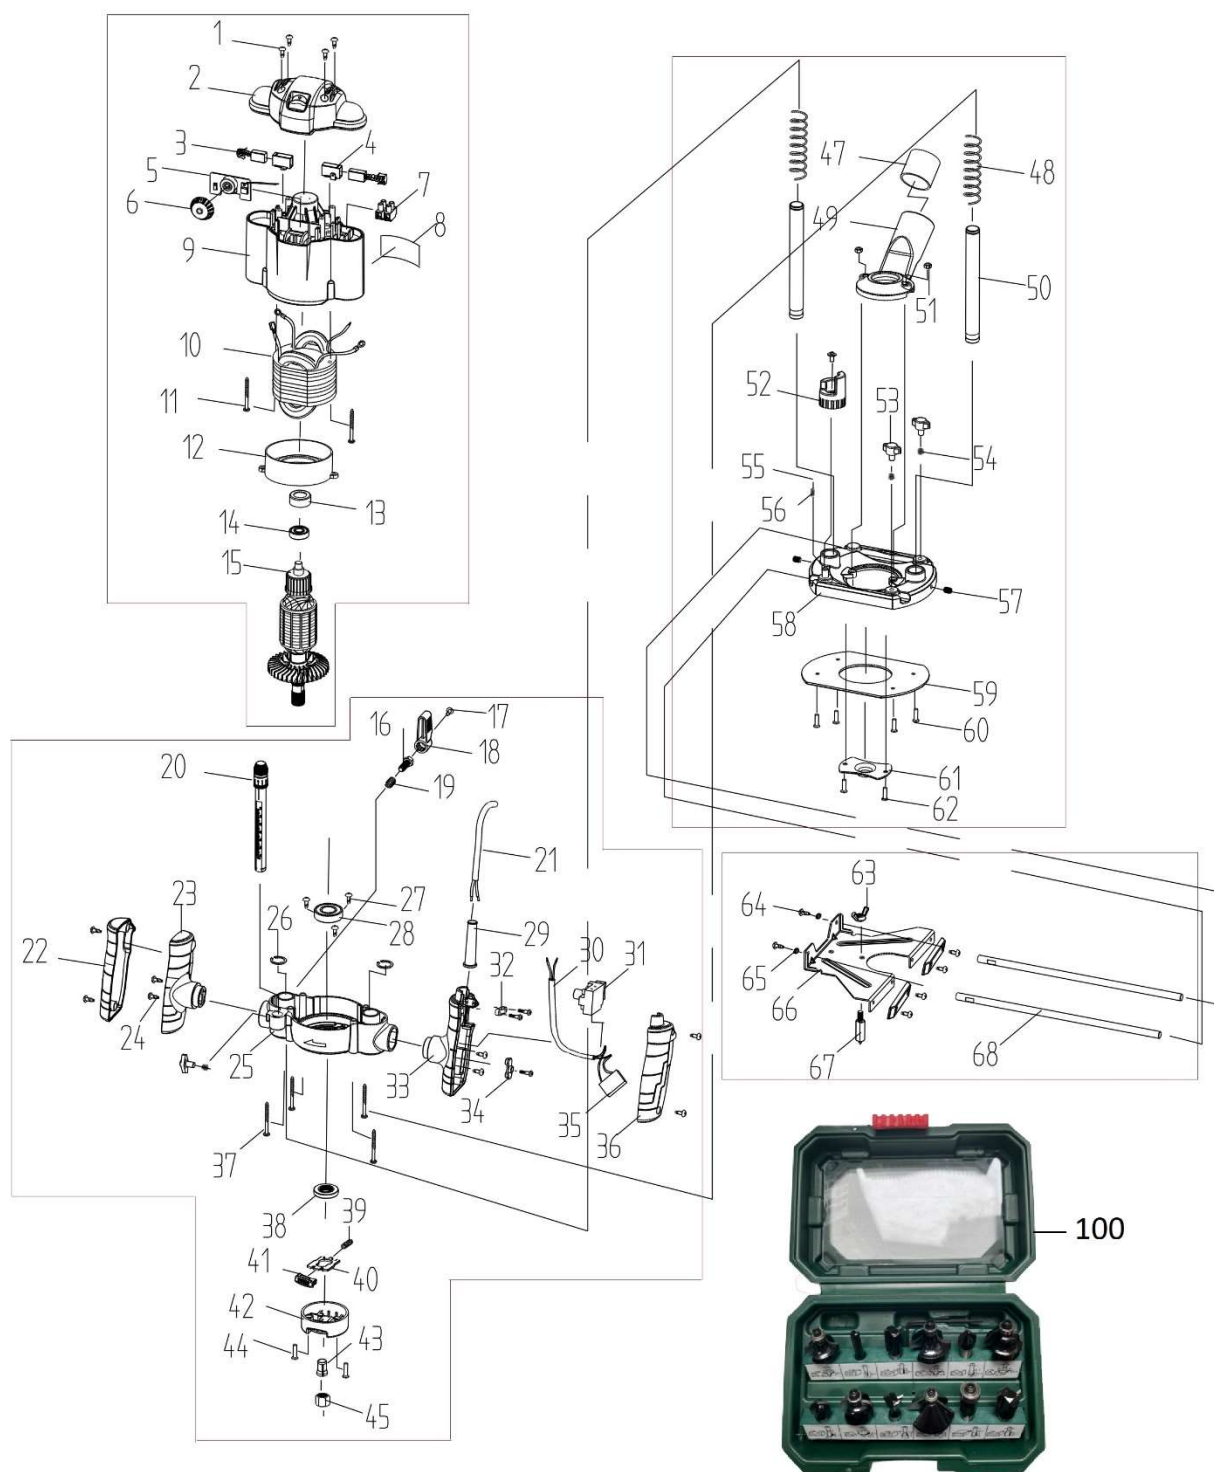

HECHT® 1795

made for garden

Position	Part number	Název	Name
1-15	179500015	Motor	Motor
Nedodává se jako ND, servisní karta.			
3-4	179500003	Uhlík s držákem (pár)	Carbon brush with holder (pair)
5-6	179500005	Ovládání otáček	Speed control
16-45	179500025	Tělo frézky	Main body
43	179500043	Kleština 8mm	Collet 8mm
	179500071	Kleština 6mm	Collet 6mm
45	179500045	Matice	Nut
47-62	179500058	Základna	Base
63-68	179500066	Vodící pravítko	Guide fence
100	HECHT001795	Sada frézovacích bitů	Wood router bits set