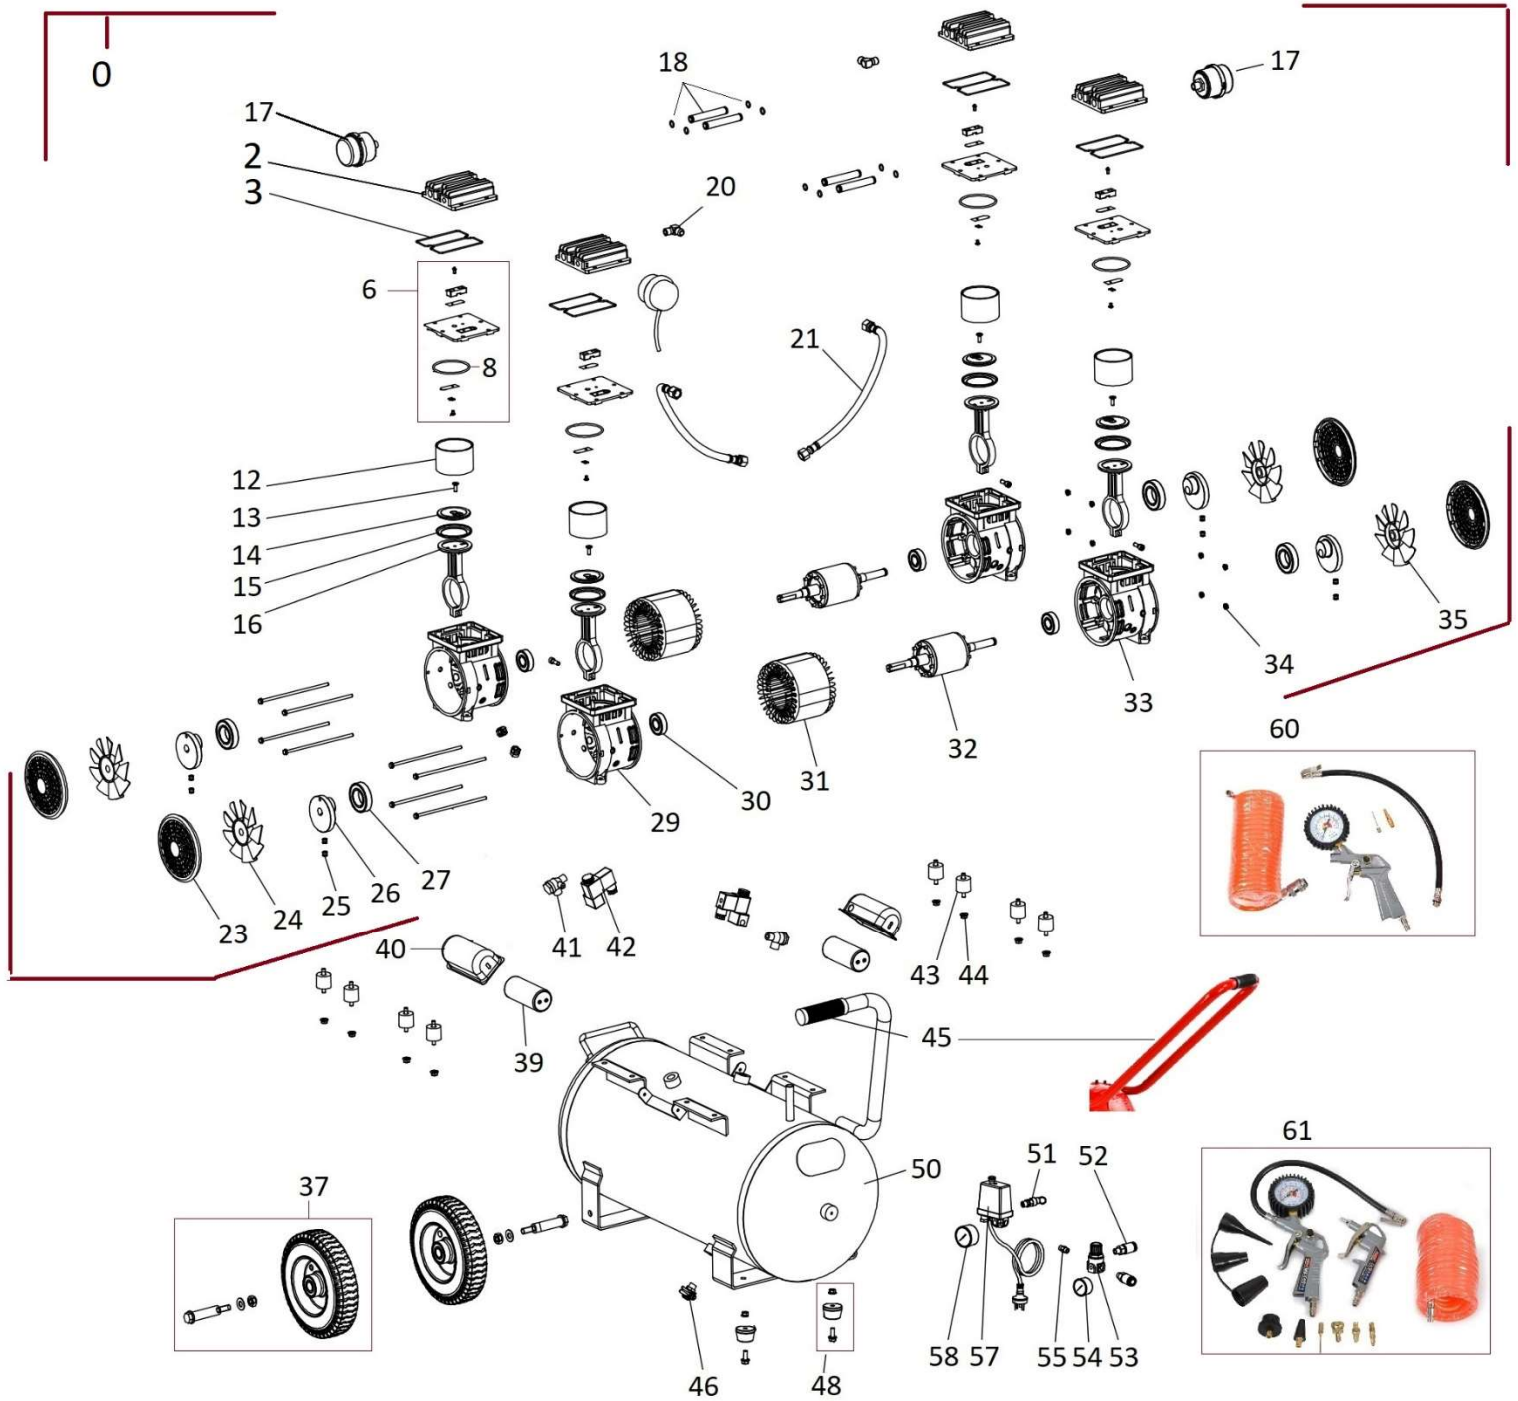

HECHT[®] 2089

made for garden

Position	Part number	Název	Name
0	208900000	Motor kompletní	Motor assembly
Nedodává se jako ND, servisní karta			
2	208900002	Hlava válce	Cylinder head
3	208900003	Těsnění hlavy válce	Cylinder head gasket
6	208900006	Ventil kompletní	Valve assembly
8	208900008	Těsnící kroužek	Seal ring
12	208900012	Válec	Cylinder
13	208900013	Šroub	Bolt
14	208900014	Píst	Piston
15	208900015	Pístní kroužek	Piston ring
16	208900016	Ojnice	Connecting rod
17	208900017	Vzduchový filtr	Air filter
18	208900018	Spojovací trubice	Connecting tube
20	208900020	Koleno	Elbow
21	208900021	Tlaková hadice	Pressure tube
23	208900023	Kryt ventilátoru	Fan cover
24	208900024	Ventilátor	Fan cover
25	208100056	Šroub M8 (červík)	Screw
26	208900026	Excentr	Eccentric shaft
27	142206	Ložisko	Bearing
29	208900029	Klíková skříň	Crankcase
30	142203	Ložisko	Bearing
31	208900031	Stator	Stator
32	208900032	Rotor	Rotor
33	208900033	Klíková skříň	Crankcase
35	208900035	Ventilátor	Fan
37	235300100	Kolo	Wheel
39	208900039	Kondenzátor	Capacitor
40	207500040	Skříň kondenzátoru	Capacitor case
41	208900041	Ventil nádoby	Tank valve
42	208900042	Elektromagnetický ventil	Solenoid valve
43	208900043	Sílenblok	Shock absorber
44	110203	Matice	Nut
45	208900045	„U“ Madlo	„U“ handle
46	208900046	Odkalovací ventil	Drain valve
48	208900048	Sílenblok nádoby	Tank shock absorber
50	208900050	Nádoba 50L	Tank 50L
51	208000046	Pojistný ventil	Safety valve
52	208000041	Rychlospojka	Quick connector
53	JDV3050-52	Regulátor tlaku 4-cestný	Pressure regulator 4-way
54	208900054	Manometr malý	Small pressure gauge
55	208000045	Spojka mezi regulátorem a spínačem	Connector between regulator and switch
57	208900057	Tlakový spínač	Pressure switch
58	208900058	Manometr velký	Big pressure gauge
60	HECHT002024	Příslušenství	Inflating gun kit
61	HECHT002026	Příslušenství	Inflating gun kit