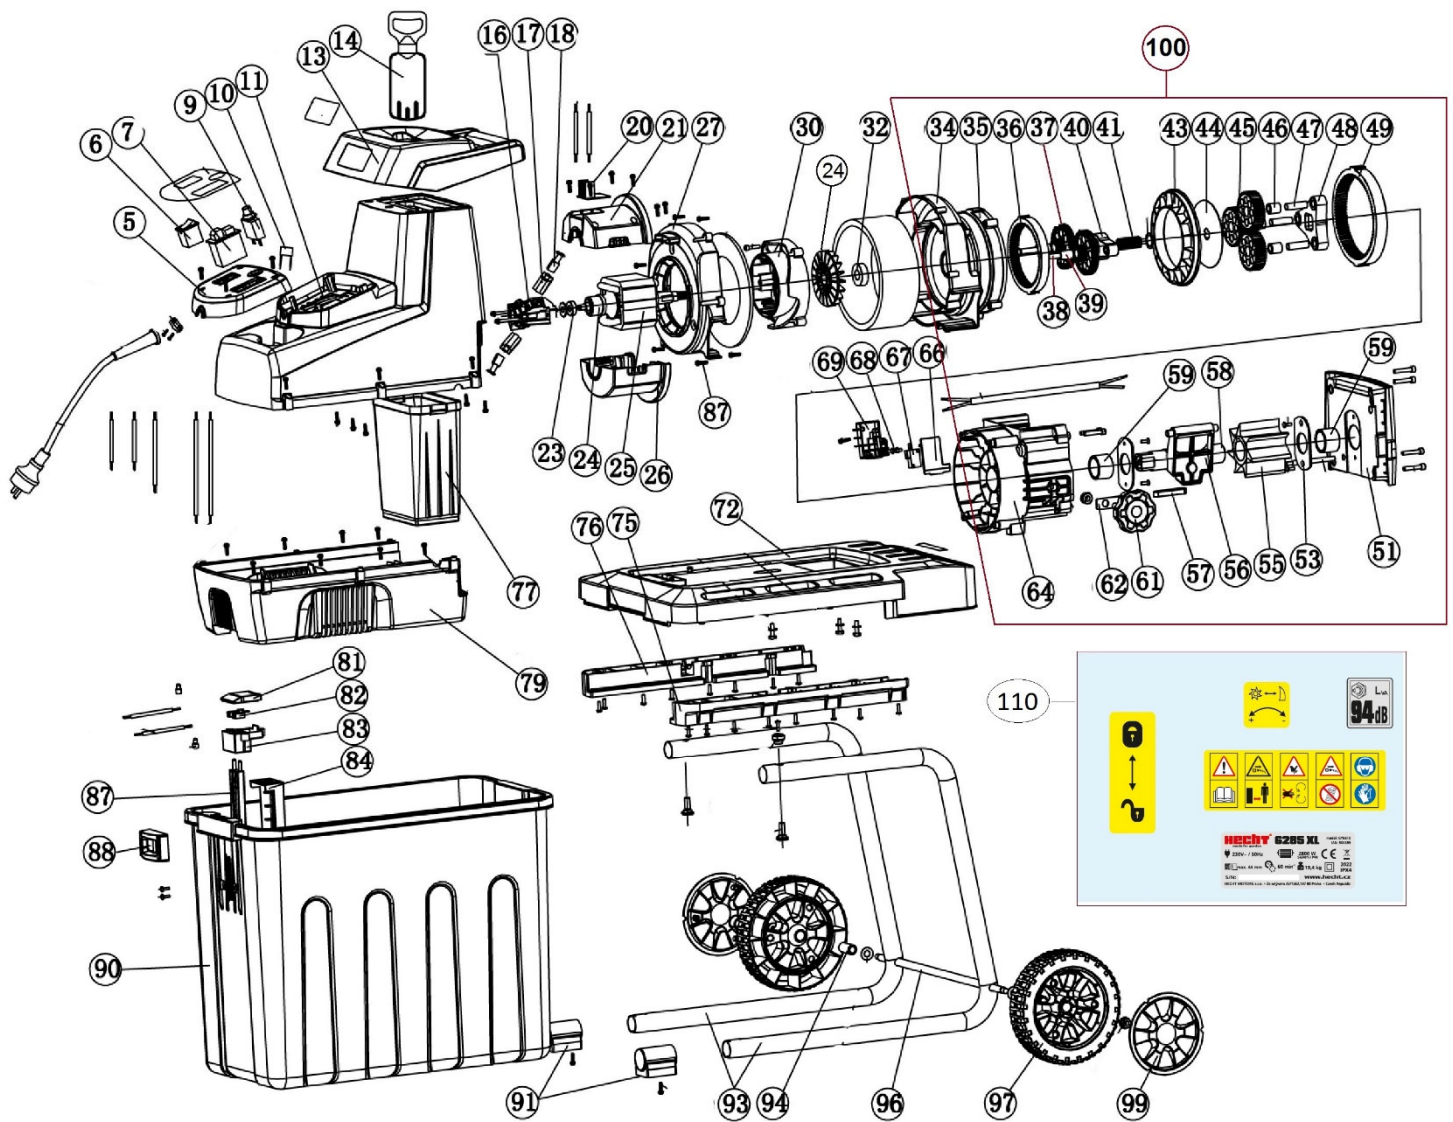

# HECHT® 6285 XL

made for garden

Position	Part number	Název	Name
5	628500005	Panel pro spínače	Switch panel
6	628500006	Reverzní spínač	Reverse switch
7	628500007	Hlavní vypínač	Main switch
9	628500009	Přepětová ochrana	Overload protection
10	628500010	Kondenzátor	Capacitor
11	628500011	Horní skříň	Upper housing
13	628500013	Horní kryt s madlem	Upper cover with handle
14	628500014	Pěchovací madlo	Material pushing handle
16	628500016	Uložení uhlíku	Carbon brush seat
17	628500017	Držák uhlíku	Carbon brush holder
18	628500018	Uhlík	Carbon brush
20	628500020	Elektronika	PCB
21	628500021	Horní kryt motoru	Motor upper cover
23	150308	Ložisko	Bearing
24	628500024	Rotor s ventilátorem	Rotor with fan
25	628500025	Stator	Stator
26	628500026	Spodní kryt motoru	Motor lower cover
27	628500027	Přední kryt ventilátoru	Fan front cover
30	628500030	Lůžko motoru	Motor base
32	6202-ZZ	Ložisko 6202-Z	Bearing 6202-Z
34	628500034	Zadní kryt ventilátoru	Fan rear cover
35	628500035	Skříň převodovky	Planetary gear case