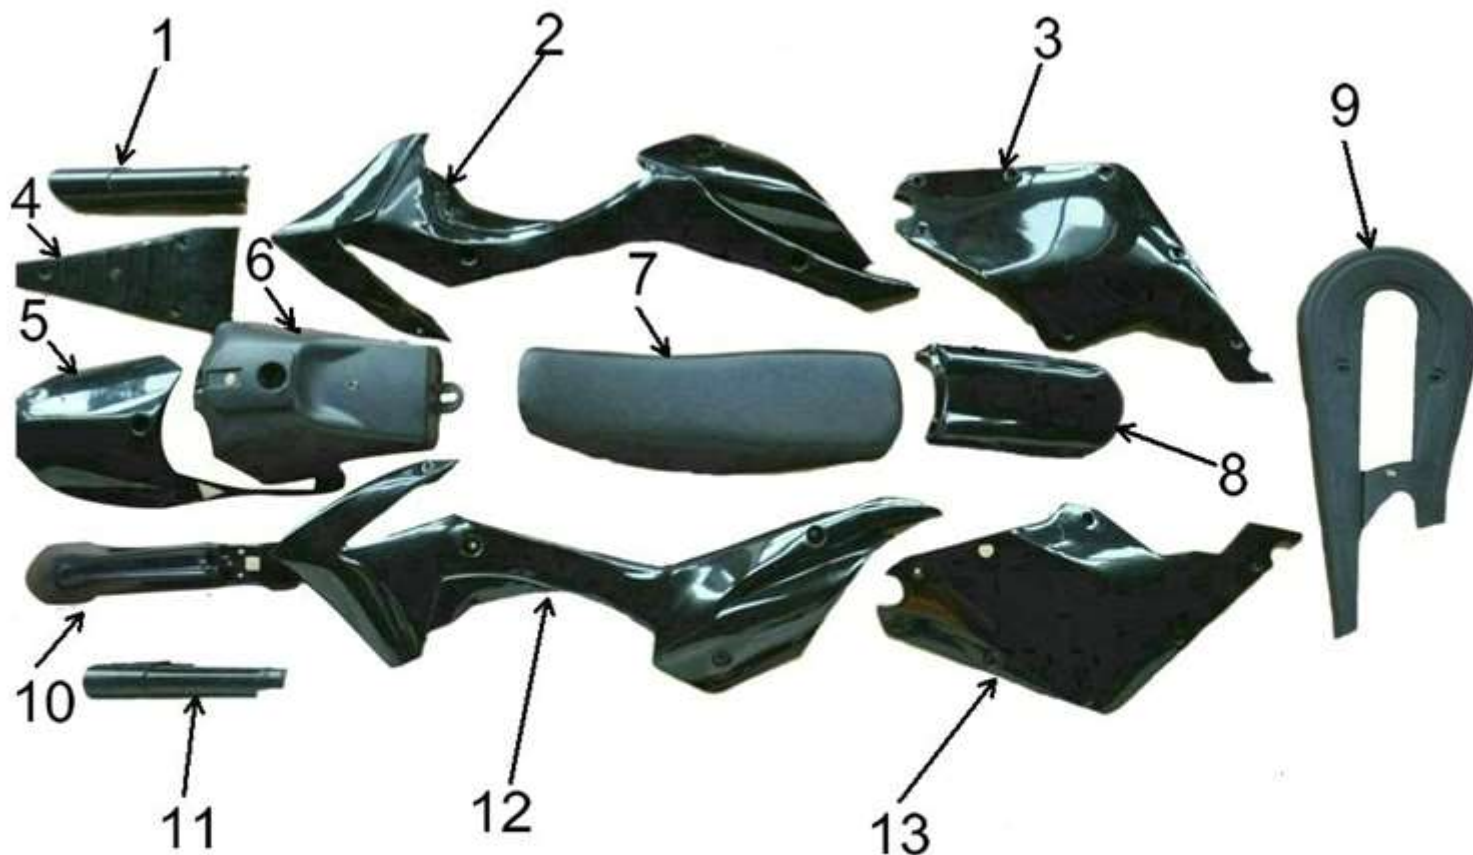

Position	Part number	Název	Name
1	545000101	Logo HECHT	Logo HECHT
100	545010100	Samolepky – set	Stickers - set

**Samolepky - Stickers  
100**

Position	Part number	Název	Name
1	545000001	Pravý kryt vidlice	Right plastic cover
2	545000002	Pravý kryt	Right cover
3	545000003	Pravý kryt baterie	Battery right cover
4	545000004	Přední pravý kryt	Front right cover
5	545000005	Přední kryt	Front cover
6	545000006	Kryt nádrže	Tank cover
7	545000007	Sedadlo	Seat
8	545000008	Zadní blatník	Rear mudguard
9	545000009	Kryt řetězu	Chain cover
10	545000010	Přední blatník	Front mudguard
11	545000011	Levý kryt vidlice	Left plastic cover
12	545000012	Levý kryt	Left cover
13	545000013	Levý kryt baterie	Battery left cover
100	545010100	Samolepky – set	Stickers - set

Position	Part number	Název	Name
2	545000015	Zadní tlumič	Rear shock absorber
3	545000016	Nášlap	Foot rest
5	545000018	Pružina	Spring
6	545000019	Opěrka	Stand
8	545000021	Pouzdro	Bushing
9	545000022	Ložisko	Bearing

Position	Part number	Název	Name
1	545000023	Zadní vidlice	Rear swing arm
3	545000025	Šroub	Bolt
4	545000026	Matice	Nut
5	545000027	Distanční pouzdro	Spacer
6	545000028	Napínák řetězu	Chain tensioner
6-1	5450000281	Kladka napínáku	Tensioner pulley
7	545000029	Pružina	Spring
8	545000030	Matice napínáku	Tensioner nut
9	545000031	Pouzdro	Bushing
11-13	545000033	Šroub napínáku	Tensioner bolt
14	545000036	Držák brzdy	Brake holder
15	545000037	Zadní brzda	Rear brake

Position	Part number	Název	Name
1	545000048	Přední brzda	Front brake
2	5450000491	Přední tlumič levý	Front left shock absorber
4	545000051	Spodní držák řídítek	Lower handlebar holder
5	545000052	Horní držák řídítek	Upper handlebar holder
6	545000053	Horní upínací deska	Upper fixing plate
7	545000001	Pravý kryt vidlice	Right side cover
8	545000055	Spodní upínací deska	Lower fixing plate
9	5450000561	Přední tlumič pravý	Front right shock absorber
13	545000060	Šroub	Bolt
14	545000061	Matice	Nut
15	545000011	Levý kryt vidlice	Left side cover