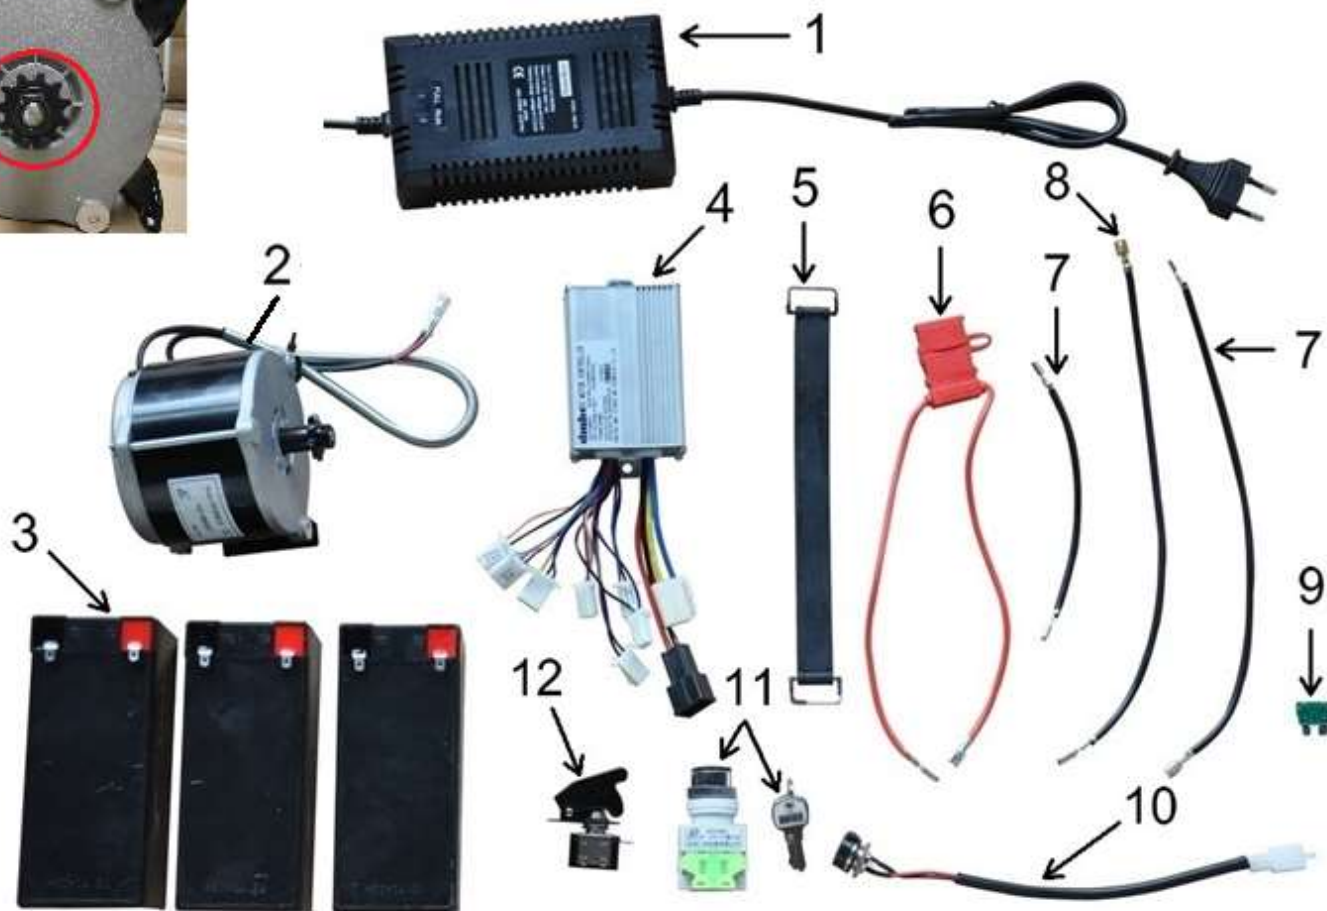

Position	Part number	Název	Name
1	545000023	Zadní vidlice	Rear swing arm
3	545000025	Šroub	Bolt
4	545000026	Matice	Nut
5	545000027	Distanční pouzdro	Spacer
6	545000028	Napínák řetězu	Chain tensioner
6-1	5450000281	Kladka napínáku	Tensioner pulley
7	545000029	Pružina	Spring
8	545000030	Matice napínáku	Tensioner nut
9	545000031	Pouzdro	Bushing
11-13	545000033	Šroub napínáku	Tensioner bolt
14	545000036	Držák brzdy	Brake holder
15	545000037	Zadní brzda	Rear brake

Position	Part number	Název	Name
1	545000038	Řidítka	Handlebar
2	545000039	Bowden zadní brzdy	Rear brake cable
3	545000040	Bowden přední brzdy	Front brake cable
4	545000041	Levé madlo	Left handle grip
5	545000042	Kroužek	Ring
6	545000043	Páčka brzdy levá	Left brake lever
7	545000044	Páčka brzdy pravá	Right brake lever
8	545000045	Ovládání plynu	Throttle control
9	545000046	Kroužek	Ring
10	545000047	Pravé madlo	Right handle grip

Position	Part number	Název	Name
1	545000048	Přední brzda	Front brake
2	5450000491	Přední tlumič levý	Front left shock absorber
4	545000051	Spodní držák řídítek	Lower handlebar holder
5	545000052	Horní držák řídítek	Upper handlebar holder
6	545000053	Horní upínací deska	Upper fixing plate
7	545000001	Pravý kryt vidlice	Right side cover
8	545000055	Spodní upínací deska	Lower fixing plate
9	5450000561	Přední tlumič pravý	Front right shock absorber
13	545000060	Šroub	Bolt
14	545000061	Matice	Nut
15	545000011	Levý kryt vidlice	Left side cover

13

Position	Part number	Název	Name
1	545000085	Nabíječka	Charger
2	545000086	Motor	Motor
3	545000087	Akumulátor 12V9Ah (1ks)	Battery 12V9Ah (1 pcs)
4	545000088	Elektronika	Controller
5	545000089	Pásek	Strap
9	545000093	Pojistka	Fuse
10	545000094	Konektor nabíječky	Charger connector
11	545000095	3-Rychlostní spínač	3-Speed switch + Key
12	545000096	Hlavní spínač	Main switch
13	545000097	Řetězka motoru	Chain wheel (motor)