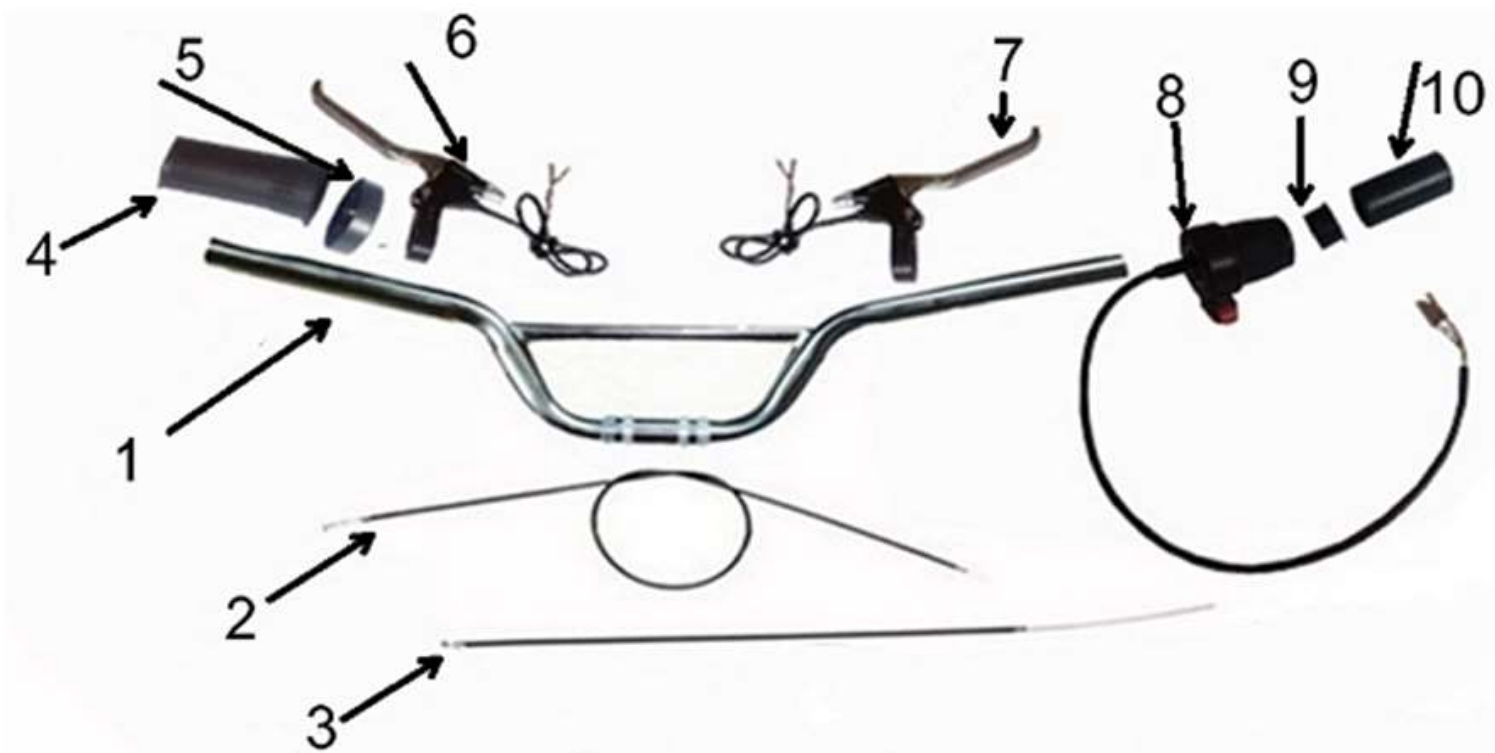

Position	Part number	Název	Name
1	545000101	Logo HECHT	Logo HECHT
100	545010100	Samolepky – set	Stickers - set

**Samolepky - Stickers  
100**

Position	Part number	Název	Name
1	545000001	Pravý kryt vidlice	Right plastic cover
2	545000002	Pravý kryt	Right cover
3	545000003	Pravý kryt baterie	Battery right cover
4	545000004	Přední pravý kryt	Front right cover
5	545000005	Přední kryt	Front cover
6	545000006	Kryt nádrže	Tank cover
7	545000007	Sedadlo	Seat
8	545000008	Zadní blatník	Rear mudguard
9	545000009	Kryt řetězu	Chain cover
10	545000010	Přední blatník	Front mudguard
11	545000011	Levý kryt vidlice	Left plastic cover
12	545000012	Levý kryt	Left cover
13	545000013	Levý kryt baterie	Battery left cover
100	545010100	Samolepky – set	Stickers - set

Position	Part number	Název	Name
2	545000015	Zadní tlumič	Rear shock absorber
3	545000016	Nášlap	Foot rest
5	545000018	Pružina	Spring
6	545000019	Opěrka	Stand
8	545000021	Pouzdro	Bushing
9	545000022	Ložisko	Bearing

Position	Part number	Název	Name
1	545000023	Zadní vidlice	Rear swing arm
3	545000025	Šroub	Bolt
4	545000026	Matice	Nut
5	545000027	Distanční pouzdro	Spacer
6	545000028	Napínák řetězu	Chain tensioner
6-1	5450000281	Kladka napínáku	Tensioner pulley
7	545000029	Pružina	Spring
8	545000030	Matice napínáku	Tensioner nut
9	545000031	Pouzdro	Bushing
11-13	545000033	Šroub napínáku	Tensioner bolt
14	545000036	Držák brzdy	Brake holder
15	545000037	Zadní brzda	Rear brake

Position	Part number	Název	Name
1	545000038	Řidítka	Handlebar
2	545000039	Bowden zadní brzdy	Rear brake cable
3	545000040	Bowden přední brzdy	Front brake cable
4	545000041	Levé madlo	Left handle grip
5	545000042	Kroužek	Ring
6	545000043	Páčka brzdy levá	Left brake lever
7	545000044	Páčka brzdy pravá	Right brake lever
8	545000045	Ovládání plynu	Throttle control
9	545000046	Kroužek	Ring
10	545000047	Pravé madlo	Right handle grip