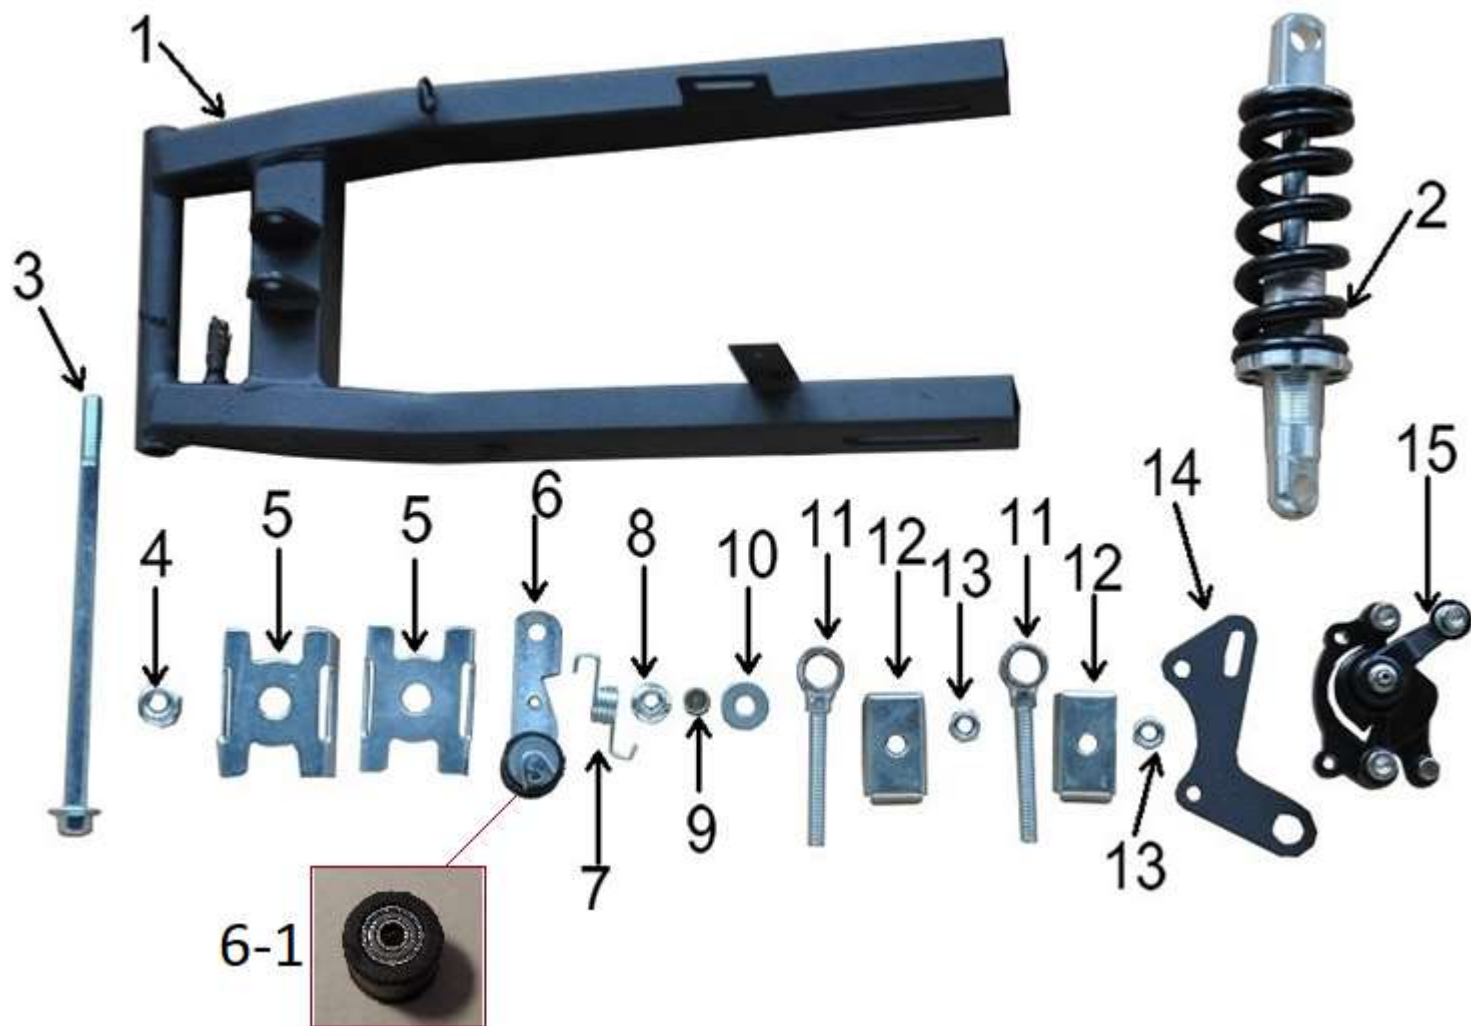

Position	Part number	Název	Name
1	545000101	Logo HECHT	Logo HECHT
100	545010100	Samolepky – set	Stickers - set

**Samolepky - Stickers  
100**

Position	Part number	Název	Name
1	545000001	Pravý kryt vidlice	Right plastic cover
2	545000002	Pravý kryt	Right cover
3	545000003	Pravý kryt baterie	Battery right cover
4	545000004	Přední pravý kryt	Front right cover
5	545000005	Přední kryt	Front cover
6	545000006	Kryt nádrže	Tank cover
7	545000007	Sedadlo	Seat
8	545000008	Zadní blatník	Rear mudguard
9	545000009	Kryt řetězu	Chain cover
10	545000010	Přední blatník	Front mudguard
11	545000011	Levý kryt vidlice	Left plastic cover
12	545000012	Levý kryt	Left cover
13	545000013	Levý kryt baterie	Battery left cover
100	545010100	Samolepky – set	Stickers - set

Position	Part number	Název	Name
2	545000015	Zadní tlumič	Rear shock absorber
3	545000016	Nášlap	Foot rest
5	545000018	Pružina	Spring
6	545000019	Opěrka	Stand
8	545000021	Pouzdro	Bushing
9	545000022	Ložisko	Bearing

Position	Part number	Název	Name
1	545000023	Zadní vidlice	Rear swing arm
3	545000025	Šroub	Bolt
4	545000026	Matice	Nut
5	545000027	Distanční pouzdro	Spacer
6	545000028	Napínák řetězu	Chain tensioner
6-1	5450000281	Kladka napínáku	Tensioner pulley
7	545000029	Pružina	Spring
8	545000030	Matice napínáku	Tensioner nut
9	545000031	Pouzdro	Bushing
11-13	545000033	Šroub napínáku	Tensioner bolt
14	545000036	Držák brzdy	Brake holder
15	545000037	Zadní brzda	Rear brake

Position	Part number	Název	Name
1	545000038	Řidítka	Handlebar
2	545000039	Bowden zadní brzdy	Rear brake cable
3	545000040	Bowden přední brzdy	Front brake cable
4	545000041	Levé madlo	Left handle grip
5	545000042	Kroužek	Ring
6	545000043	Páčka brzdy levá	Left brake lever
7	545000044	Páčka brzdy pravá	Right brake lever
8	545000045	Ovládání plynu	Throttle control
9	545000046	Kroužek	Ring
10	545000047	Pravé madlo	Right handle grip