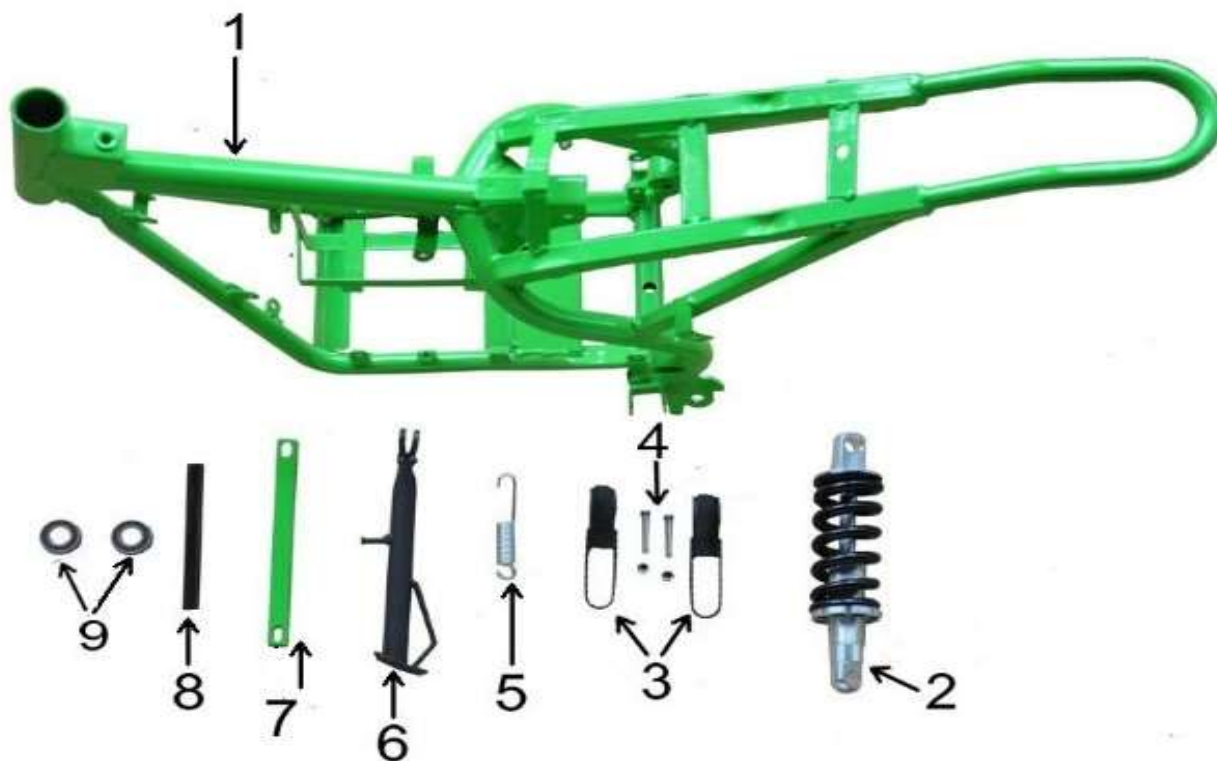

Position	Part number	Název	Name
1	545000101	Logo HECHT	Logo HECHT
100	545010100	Samolepky – set	Stickers - set

**Samolepky - Stickers  
100**

Position	Part number	Název	Name
1	545000001	Pravý kryt vidlice	Right plastic cover
2	545000002	Pravý kryt	Right cover
3	545000003	Pravý kryt baterie	Battery right cover
4	545000004	Přední pravý kryt	Front right cover
5	545000005	Přední kryt	Front cover
6	545000006	Kryt nádrže	Tank cover
7	545000007	Sedadlo	Seat
8	545000008	Zadní blatník	Rear mudguard
9	545000009	Kryt řetězu	Chain cover
10	545000010	Přední blatník	Front mudguard
11	545000011	Levý kryt vidlice	Left plastic cover
12	545000012	Levý kryt	Left cover
13	545000013	Levý kryt baterie	Battery left cover
100	545010100	Samolepky – set	Stickers - set

Position	Part number	Název	Name
2	545000015	Zadní tlumič	Rear shock absorber
3	545000016	Nášlap	Foot rest
5	545000018	Pružina	Spring
6	545000019	Opěrka	Stand
8	545000021	Pouzdro	Bushing
9	545000022	Ložisko	Bearing

Position	Part number	Název	Name
1	545000023	Zadní vidlice	Rear swing arm
3	545000025	Šroub	Bolt
4	545000026	Matice	Nut
5	545000027	Distanční pouzdro	Spacer
6	545000028	Napínák řetězu	Chain tensioner
6-1	5450000281	Kladka napínáku	Tensioner pulley
7	545000029	Pružina	Spring
8	545000030	Matice napínáku	Tensioner nut
9	545000031	Pouzdro	Bushing
11-13	545000033	Šroub napínáku	Tensioner bolt
14	545000036	Držák brzdy	Brake holder
15	545000037	Zadní brzda	Rear brake

Position	Part number	Název	Name
1	545000038	Řidítka	Handlebar
2	545000039	Bowden zadní brzdy	Rear brake cable
3	545000040	Bowden přední brzdy	Front brake cable
4	545000041	Levé madlo	Left handle grip
5	545000042	Kroužek	Ring
6	545000043	Páčka brzdy levá	Left brake lever
7	545000044	Páčka brzdy pravá	Right brake lever
8	545000045	Ovládání plynu	Throttle control
9	545000046	Kroužek	Ring
10	545000047	Pravé madlo	Right handle grip